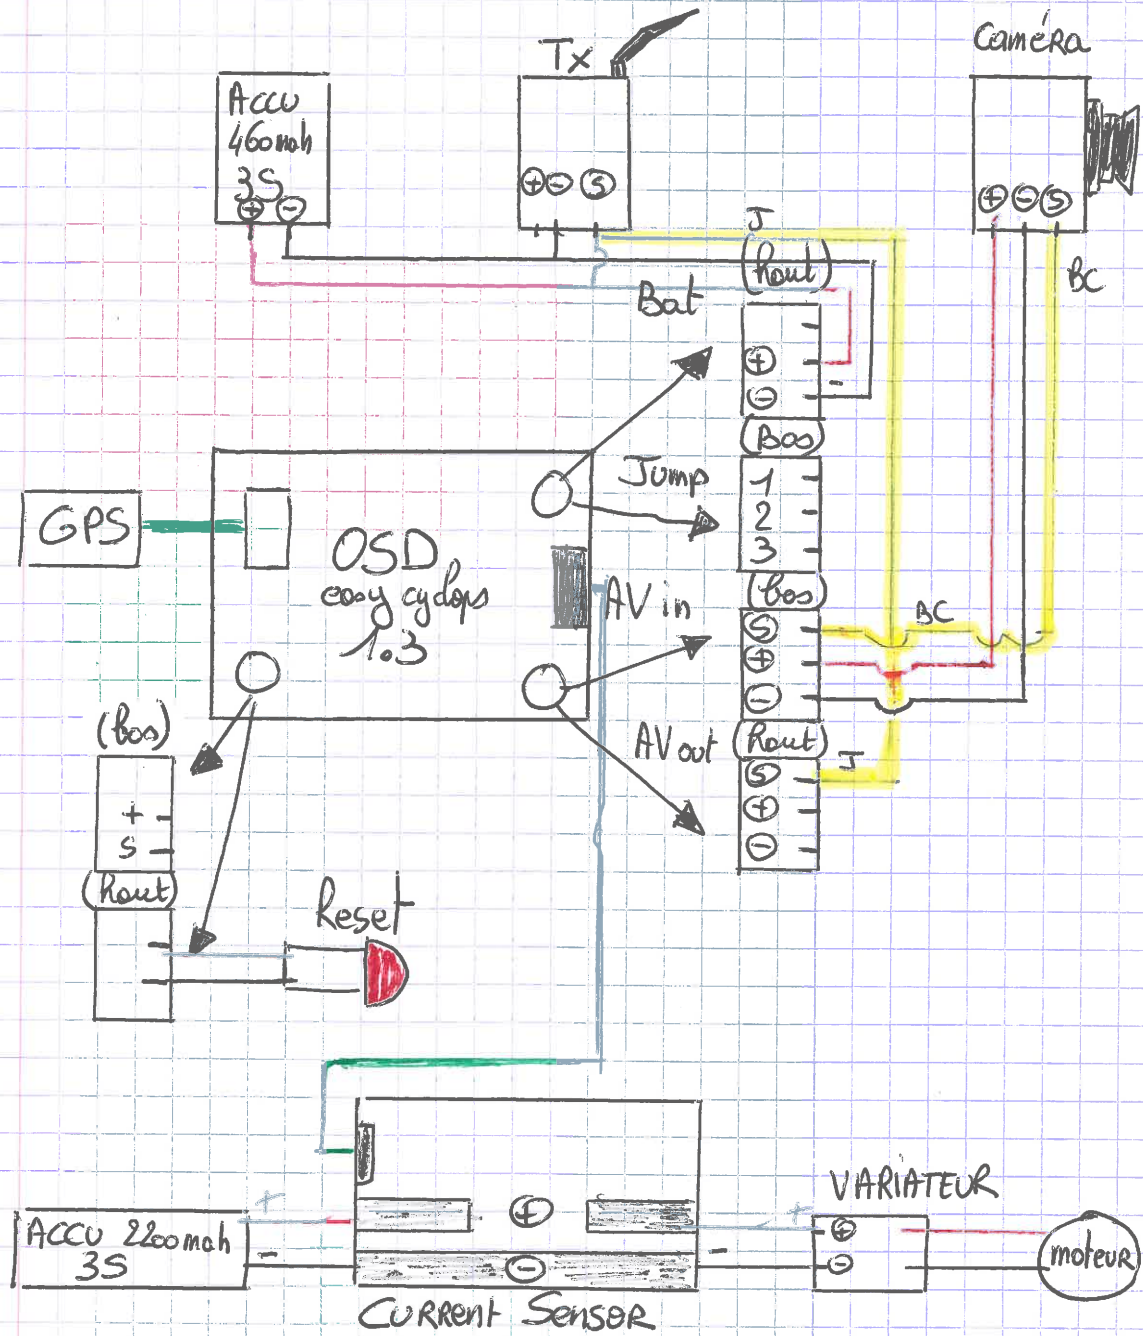

Cablage Partie OSD (easy OSD cyclops V1.3)

— = colle d'origine spécifique